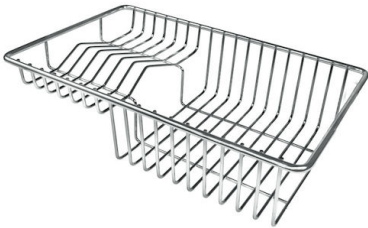

TECHNISCHE DATEN

Lavello serie GK cod. 1403/000

GALERIE

GELIEFERT

Automatischer Abfluss Space - PA
8407108

OPTIONALES ZUBEHÖR

Perforierte Edelstahlwanne
8151 000

**Satz Reibe mit Halterung für Ring
und Auffangschale**
8159 101

Schneidebrett Twin aus HPDE
8644 100

Tellerkorb aus Edelstahl
8100 303

**Verschiebbares Schneidebrett aus
Iroko-Holz**
8656 001

PAARUNGEN

Mischbatterie GK
8488 000