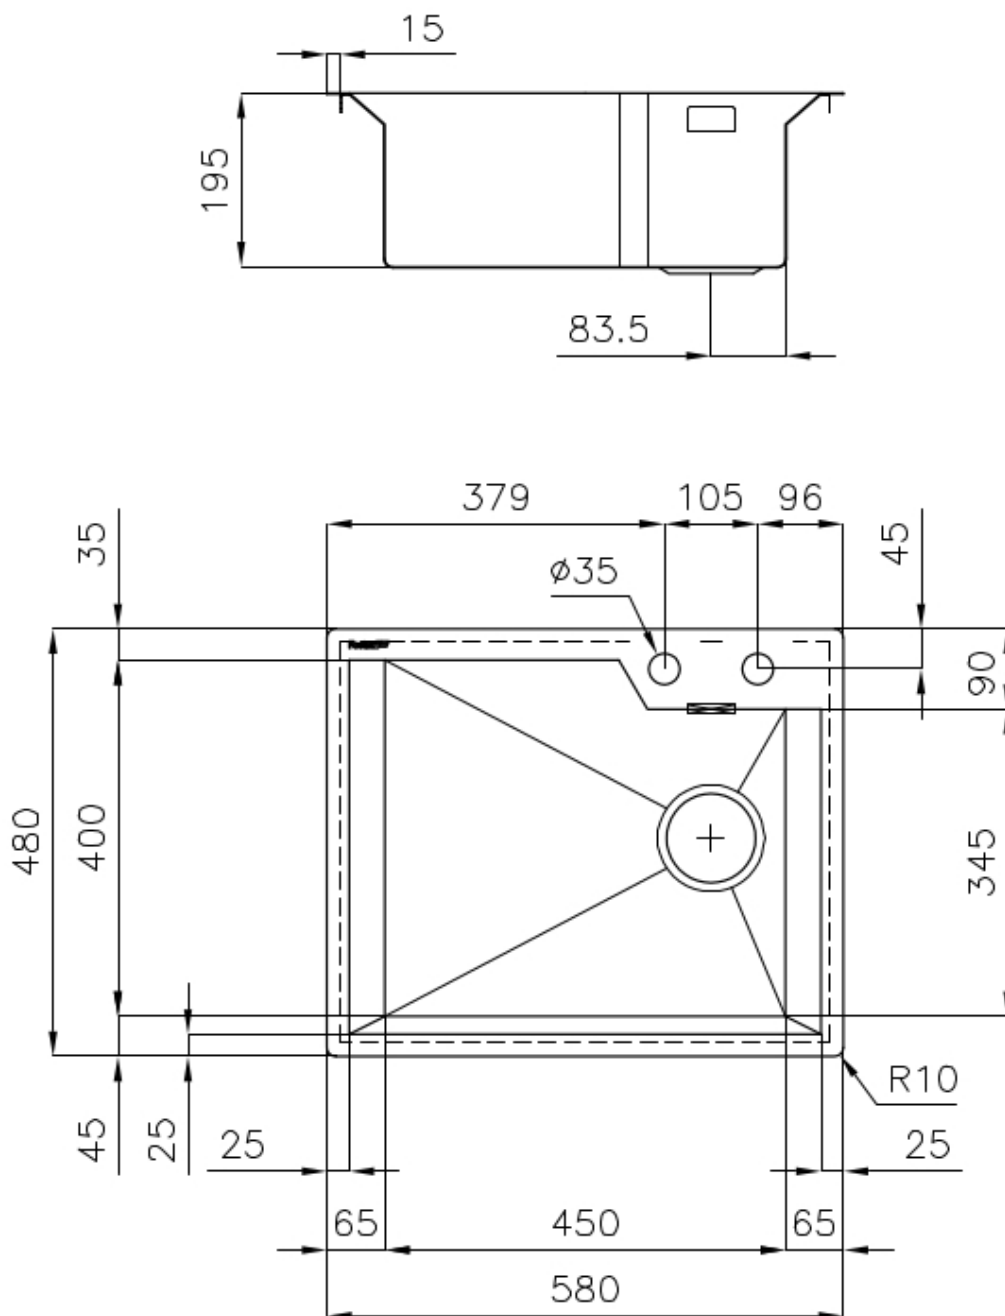

UMLAUFENDER ÜBERLAUF

Der Überlauf ist ein allgegenwärtiges Sicherheitsmerkmal bei Foster-Spülbecken, das verhindert, dass das Wasser aus dem Becken überläuft, wenn man es einmal vergisst. Die Lösung des Randablaufs verbessert die Ästhetik dank ihrer quadratischen und essentiellen Form.

ZWEI BOHRUNGEN FÜR MISCHBATTERIE

Die große Armaturenbank ist bereits serienmäßig mit 2 Bohrungen ausgestattet. In der zweiten Bohrung kann die Fernbedienung für den automatischen Abfluss oder alternativ ein praktischer Seifenspender installiert werden.

TECHNISCHE DATEN